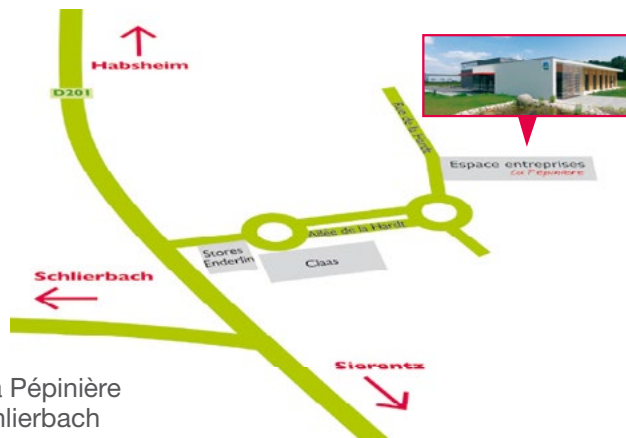

Espace entreprises "La Pépinière"

Espace entreprises "La Pépinière"
Zone d'activité de Schlierbach
4 allée de la Hardt 68440 Schlierbach

Accueil,
salle de réunion,
cafétéria,
vestiaires,
reprographie,
aire de lavage,
borne de tri,
parking

Les entreprises hébergées sont sélectionnées par un Comité d'agrément après dépôt d'un dossier de candidature.

Plan d'accès

Espace entreprises La Pépinière
Zone d'activité de Schlierbach
4 allée de la Hardt
68440 SCHLIERBACH